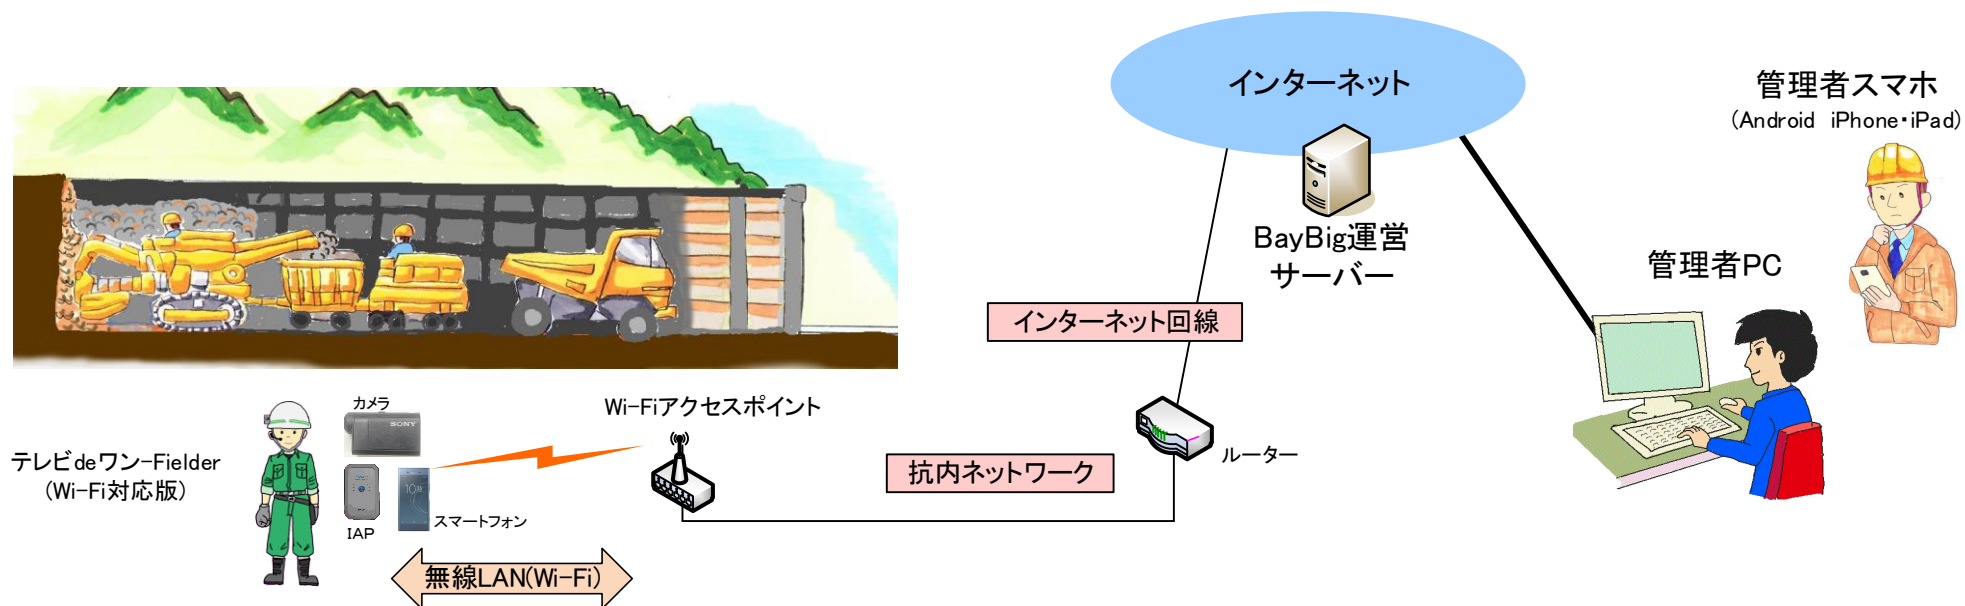

『テレビdeワン-Fielder シリーズ』は、現場作業員と管理者をスマートフォン経由でつなぎ、現場からのリアルタイム映像と通話により、正確な現場状況の把握と的確な指示を可能にしたシステムです。

現場作業員が携帯する機器は、すべてワイヤレス接続が可能で、作業の妨げにならない構成にしました。
また、ワイヤレスの利点を活かし、カメラを離れた位置に設置し、作業員自身が映像確認しながら作業を進める事も可能です(カメラ・IAP間でのWi-Fi通信可能エリアで使用可能)。

○現場作業員と管理者が通話中の音声・映像は、弊社運営サーバーを介さずにP2P(Peer to Peer)方式で通信しますので、サーバに通話の内容が残ることを心配される必要はありません。

『テレビdeワン-Fielder』 機能2 作業員映像のワンショット保存／管理者から画像送信（標準機能）

現場作業員の映像を確認しながら、ワンショット画像として管理者側のPC・スマホ・iPadに保存でき、報告書等に活用いただけます。

管理者から現場作業員に対して、写真や図面を送信する事により、より確実な現場指示が可能になります。

『テレビdeワン-Fielder』 機能3 会議モード版

管理者PCで会議モード版を利用すれば、最大4名の現場作業員と同時通話が可能です。
複数同時進行作業の効率化と正確な対応が実現できます。(会議モード中は、通話参加者すべてが同時通話となります)

会議モード版は、管理者PCでのご利用に限り選択いただける機能で、管理者スマホ・iPhone・iPadには設定がございません。

『テレビdeワン-Fielder』 機能4 Wi-Fi対応版 (専用ライセンス)

トンネルや地下などのスマートフォン電波圏外でご利用いただく場合、現場作業員はWi-Fiを経由してインターネット接続することで管理者と接続することが可能なWi-Fi対応版を用意しております。

『テレビdeワン-Fielder』 機能5 アドバンス専用機能（専用ライセンス）

テレビdeワン-Fielderの高機能版「テレビdeワン-Fielderアドバンス」は、下記のコントロールが可能です。