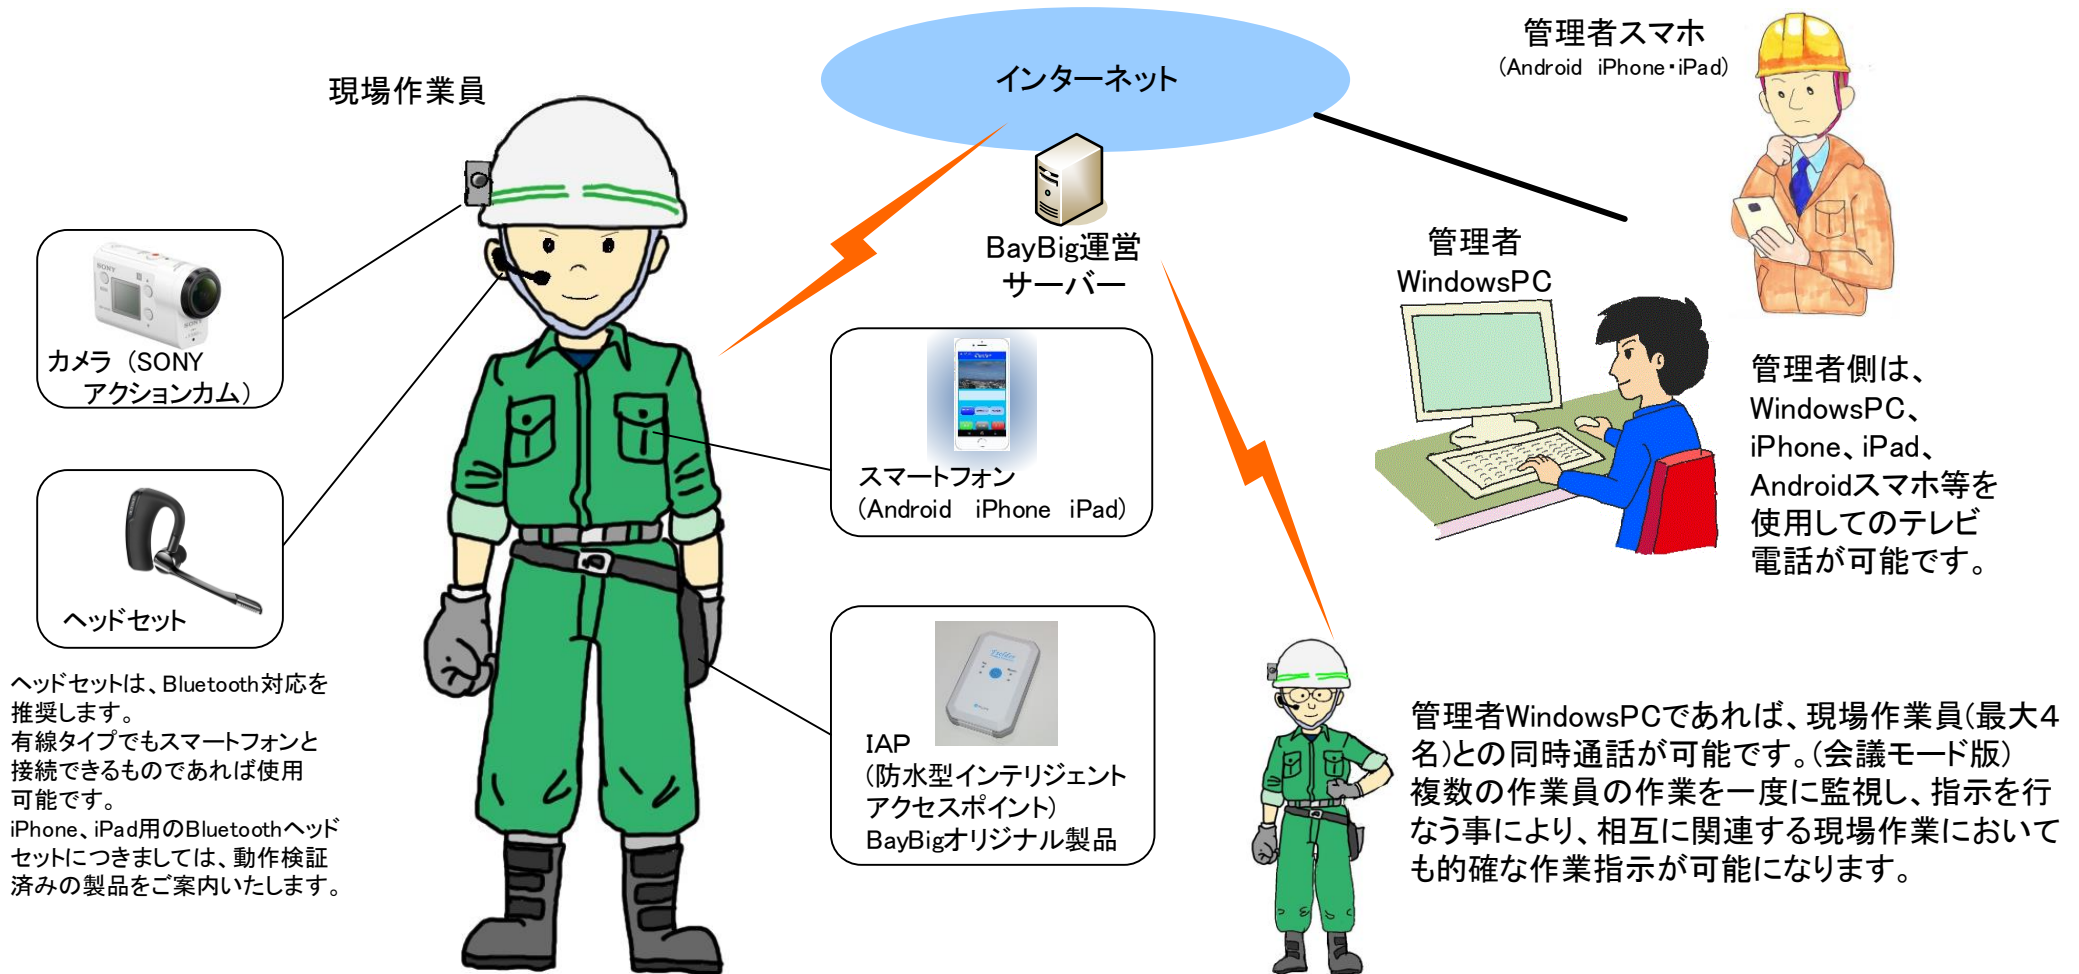

『テレビdeワン-Fielder シリーズ』は、現場作業員と管理者をスマートフォン経由でつなぎ、現場からのリアルタイム映像と通話により、正確な現場状況の把握と的確な指示を可能にしたシステムです。

現場作業員が携帯する機器は、すべてワイヤレス接続が可能で、作業の妨げにならない構成にしました。
また、ワイヤレスの利点を活かし、カメラを離れた位置に設置し、作業員自身が映像確認しながら作業を進める事も可能です(カメラ・IAP間でのWi-Fi通信可能エリアで使用可能)。

あらゆる業界において人材不足、特に熟練者不足が問題視されている状況におきまして、『テレビdeワン-Fielder シリーズ』をご使用いただくことにより、管理者(熟練スタッフ)からの適切な指示が可能となり、現場作業員は安心して確実な作業が進められるようになります。

本書をご高覧いただき、貴社の業務ご活用いただきますよう、ご検討お願い申し上げます。

『テレビdeワン-Fielder シリーズ』の構成図

現場作業員は、テレビdeワン-Fielder(スマートフォン、カメラ、ヘッドセット、IAP)を装着します。
 スマホアプリで管理者を呼び出した後は、作業状況を高画質リアルタイム映像で送信しながら、双方向通話が可能です。

『テレビdeワン-Fielder』 機能1 1:1テレビ電話 (標準機能)

現場作業員は管理者とテレビ電話をすることで、リアルタイムの状況報告を映像と音声で行えます。

管理者は、リアルタイム映像と報告を確認しながら、的確な作業指示が行えます。

○現場作業員は作業を止めることなく、通話しながらの作業が可能です。

○現場作業員が装着する機器は、すべてワイヤレスで接続しているので安全で作業性に富んでいます。

○テレビ電話の接続管理は、弊社が運営するサーバーにて行います。

○現場作業員と管理者が通話中の音声・映像は、弊社運営サーバーを介さずにP2P(Peer to Peer)方式で通信しますので、サーバに通話の内容が残ることを心配される必要はありません。

『テレビdeワン-Fielder』 機能2 作業員映像のワンショット保存／管理者から画像送信（標準機能）

現場作業員の映像を確認しながら、ワンショット画像として管理者側のPC・スマホ・iPadに保存でき、報告書等に活用いただけます。