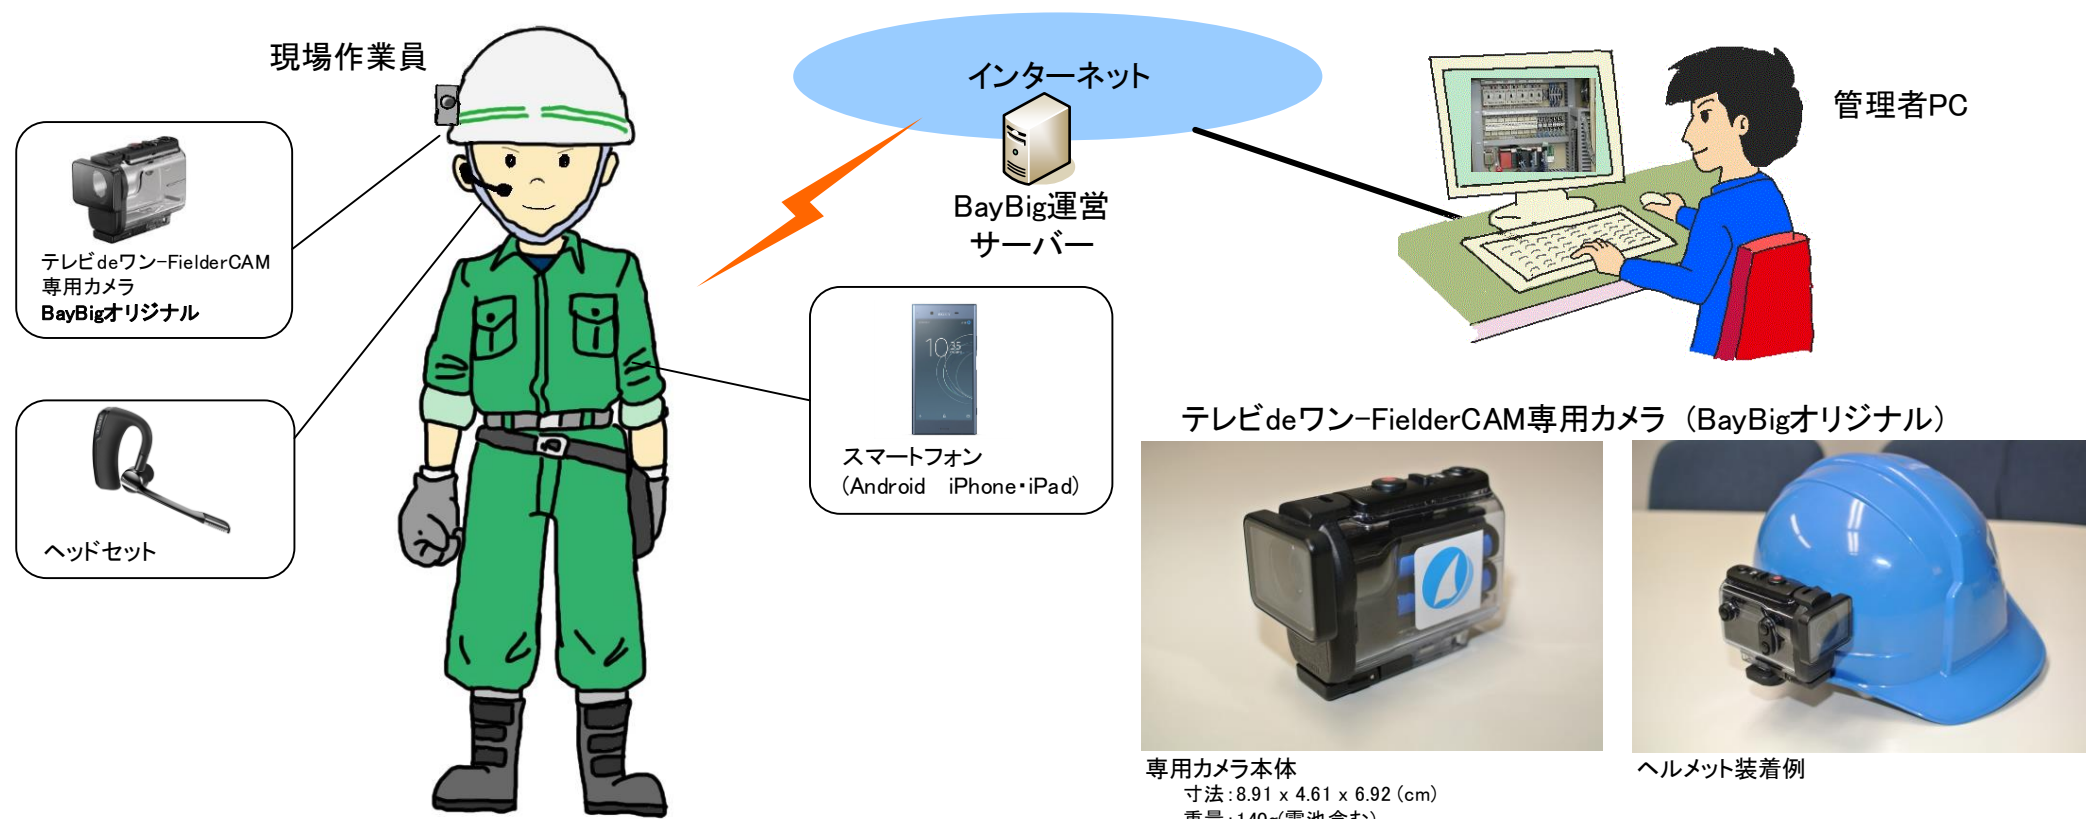

『テレビdeワン-Fielder シリーズ』は、現場作業員と管理者をスマートフォン経由でつなぎ、現場からのリアルタイム映像と通話により、正確な現場状況の把握と的確な指示を可能にしたシステムです。

現場作業員が携帯する機器は、すべてワイヤレス接続が可能で、作業の妨げにならない構成にしました。
また、ワイヤレスの利点を活かし、カメラを離れた位置に設置し、作業員自身が映像確認しながら作業を進める事も可能です(カメラ・IAP間でのWi-Fi通信可能エリアで使用可能)。

テレビdeワン-Fielderアドバンス専用
カメラコントロール画面

『テレビdeワン-Fielder』 機能6 長時間連続使用対応(オプション)

現場作業員用の機器に、モバイルバッテリーを繋いで長時間連続使用を可能にするオプション対応がございます。

電源供給用USBコネクタを備えた専用IAPにくわえ、SONY製アクションカムを防水ケースに納めた状態で給電が行えるようにUSB給電ケーブル取付加工の対応をさせていただきます。

Bluetoothヘッドセットにつきましては、バッテリー切れ対策として、交換機をご用意いたします。

SONY製アクションカムの防水ケースにつきましては、穴開け加工を施すため、防滴機能のみとなり防水機能はなくなります。

『テレビdeワン-Fielder』 機能7 『テレビdeワン-FielderCAM』(専用カメラ)

『テレビdeワン-Fielder』では、高画質・手ブレ補正を装備したアクションカメラ(SONY製)を採用し、弊社オリジナル製品の「IAP」を介してスマホと接続しておりますが、専用カメラ『テレビdeワン-FielderCAM』であれば、「IAP」の機能を内蔵することにより、直接スマホと通信が可能になり、導入価格を抑えることができます。

カメラはUSB接続機能を搭載しているので、Wi-Fi環境に影響されない使用も可能です。

(USB接続につきましてはAndroidスマホのみ可能です)

なお、専用カメラ『テレビdeワン-FielderCAM』には、ブレ防止やオートフォーカス機能を搭載しておりません。カメラを固定設置し、特定の被写体を確認するような用途に適しております。

1. お使いいただけるパソコン、スマホ、iPadの仕様

管理者PC: Windows(8.1, 10)でご利用できます。