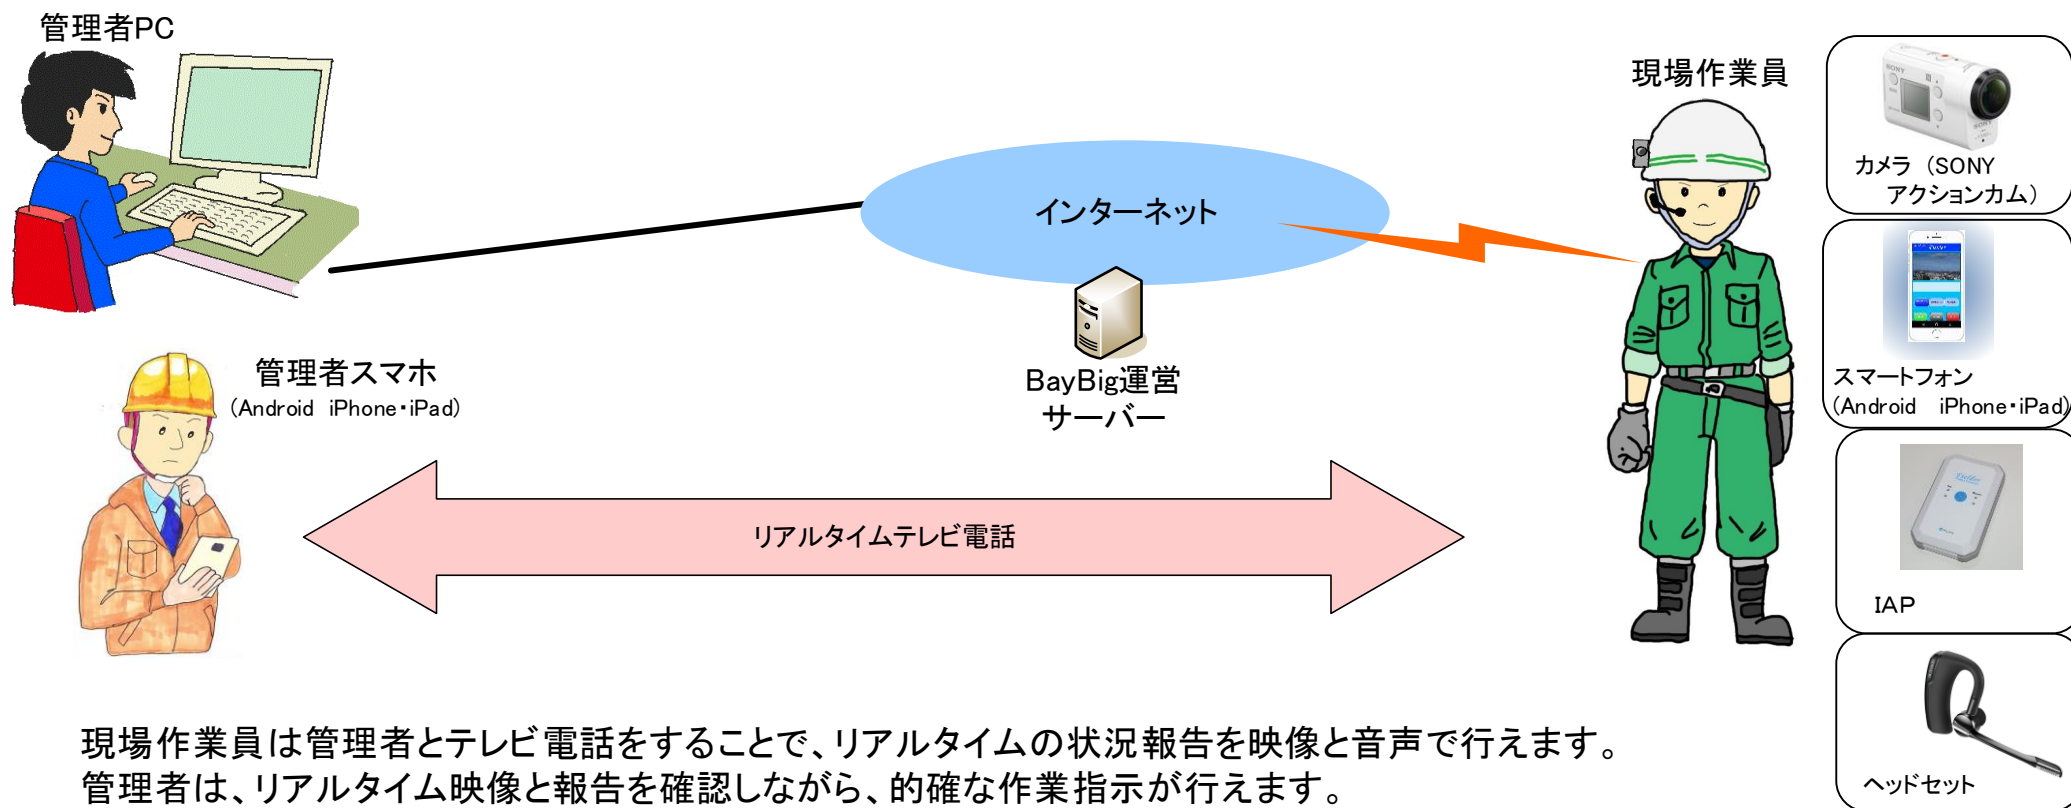

『テレビdeワン-Fielder シリーズ』は、現場作業員と管理者をスマートフォン経由でつなぎ、現場からのリアルタイム映像と通話により、正確な現場状況の把握と的確な指示を可能にしたシステムです。

現場作業員が携帯する機器は、すべてワイヤレス接続が可能で、作業の妨げにならない構成にしました。
また、ワイヤレスの利点を活かし、カメラを離れた位置に設置し、作業員自身が映像確認しながら作業を進める事も可能です(カメラ・IAP間でのWi-Fi通信可能エリアで使用可能)。

あらゆる業界において人材不足、特に熟練者不足が問題視されている状況におきまして、『テレビdeワン-Fielder シリーズ』をご使用いただくことにより、管理者(熟練スタッフ)からの適切な指示が可能となり、現場作業員は安心して確実な作業が進められるようになります。

本書をご高覧いただき、貴社の業務ご活用いただきますよう、ご検討お願い申し上げます。

『テレビdeワン-Fielder シリーズ』の構成図

現場作業員は、テレビdeワン-Fielder(スマートフォン、カメラ、ヘッドセット、IAP)を装着します。
 スマホアプリで管理者を呼び出した後は、作業状況を高画質リアルタイム映像で送信しながら、双方向通話が可能です。

『テレビdeワン-Fielder』 機能1 1:1テレビ電話 (標準機能)

現場作業員は管理者とテレビ電話をすることで、リアルタイムの状況報告を映像と音声で行えます。

管理者は、リアルタイム映像と報告を確認しながら、的確な作業指示が行えます。

○現場作業員は作業を止めることなく、通話しながらの作業が可能です。

○現場作業員が装着する機器は、すべてワイヤレスで接続しているので安全で作業性に富んでいます。

○テレビ電話の接続管理は、弊社が運営するサーバーにて行います。

○現場作業員と管理者が通話中の音声・映像は、弊社運営サーバーを介さずにP2P(Peer to Peer)方式で通信しますので、サーバに通話の内容が残ることを心配される必要はありません。

『テレビdeワン-Fielder』 機能2 作業員映像のワンショット保存／管理者から画像送信（標準機能）

現場作業員の映像を確認しながら、ワンショット画像として管理者側のPC・スマホ・iPadに保存でき、報告書等に活用いただけます。