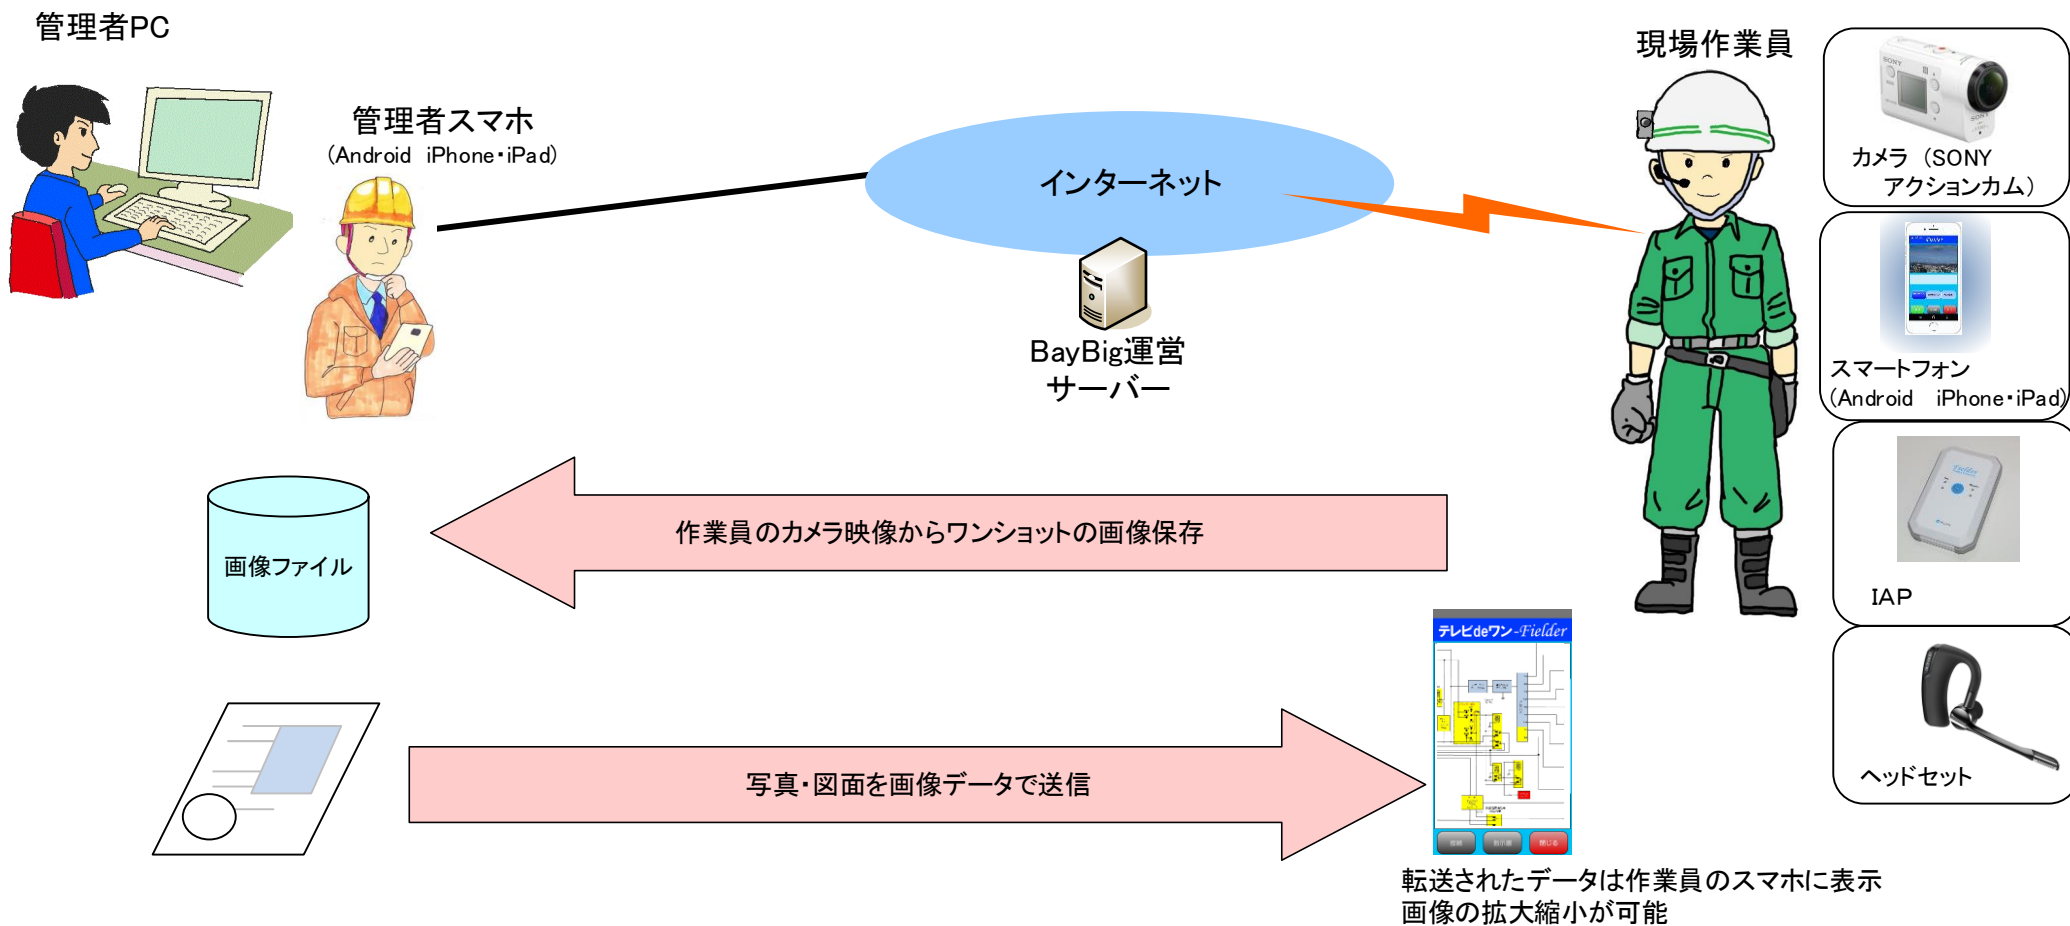

『テレビdeワン-Fielder シリーズ』は、現場作業員と管理者をスマートフォン経由でつなぎ、現場からのリアルタイム映像と通話により、正確な現場状況の把握と的確な指示を可能にしたシステムです。

現場作業員が携帯する機器は、すべてワイヤレス接続が可能で、作業の妨げにならない構成にしました。
また、ワイヤレスの利点を活かし、カメラを離れた位置に設置し、作業員自身が映像確認しながら作業を進める事も可能です(カメラ・IAP間でのWi-Fi通信可能エリアで使用可能)。

あらゆる業界において人材不足、特に熟練者不足が問題視されている状況におきまして、『テレビdeワン-Fielder シリーズ』をご使用いただくことにより、管理者(熟練スタッフ)からの適切な指示が可能となり、現場作業員は安心して確実な作業が進められるようになります。

本書をご高覧いただき、貴社の業務ご活用いただきますよう、ご検討お願い申し上げます。

『テレビdeワン-Fielder シリーズ』の構成図

現場作業員は、テレビdeワン-Fielder(スマートフォン、カメラ、ヘッドセット、IAP)を装着します。
 スマホアプリで管理者を呼び出した後は、作業状況を高画質リアルタイム映像で送信しながら、双方向通話が可能です。

『テレビdeワン-Fielder』 機能1 1:1テレビ電話 (標準機能)

現場作業員は管理者とテレビ電話をすることで、リアルタイムの状況報告を映像と音声で行えます。

管理者は、リアルタイム映像と報告を確認しながら、的確な作業指示が行えます。

○現場作業員は作業を止めることなく、通話しながらの作業が可能です。

○現場作業員が装着する機器は、すべてワイヤレスで接続しているので安全で作業性に富んでいます。

○テレビ電話の接続管理は、弊社が運営するサーバーにて行います。

○現場作業員と管理者が通話中の音声・映像は、弊社運営サーバーを介さずにP2P(Peer to Peer)方式で通信しますので、サーバに通話の内容が残ることを心配される必要はありません。

『テレビdeワン-Fielder』 機能2 作業員映像のワンショット保存／管理者から画像送信（標準機能）

現場作業員の映像を確認しながら、ワンショット画像として管理者側のPC・スマホ・iPadに保存でき、報告書等に活用いただけます。