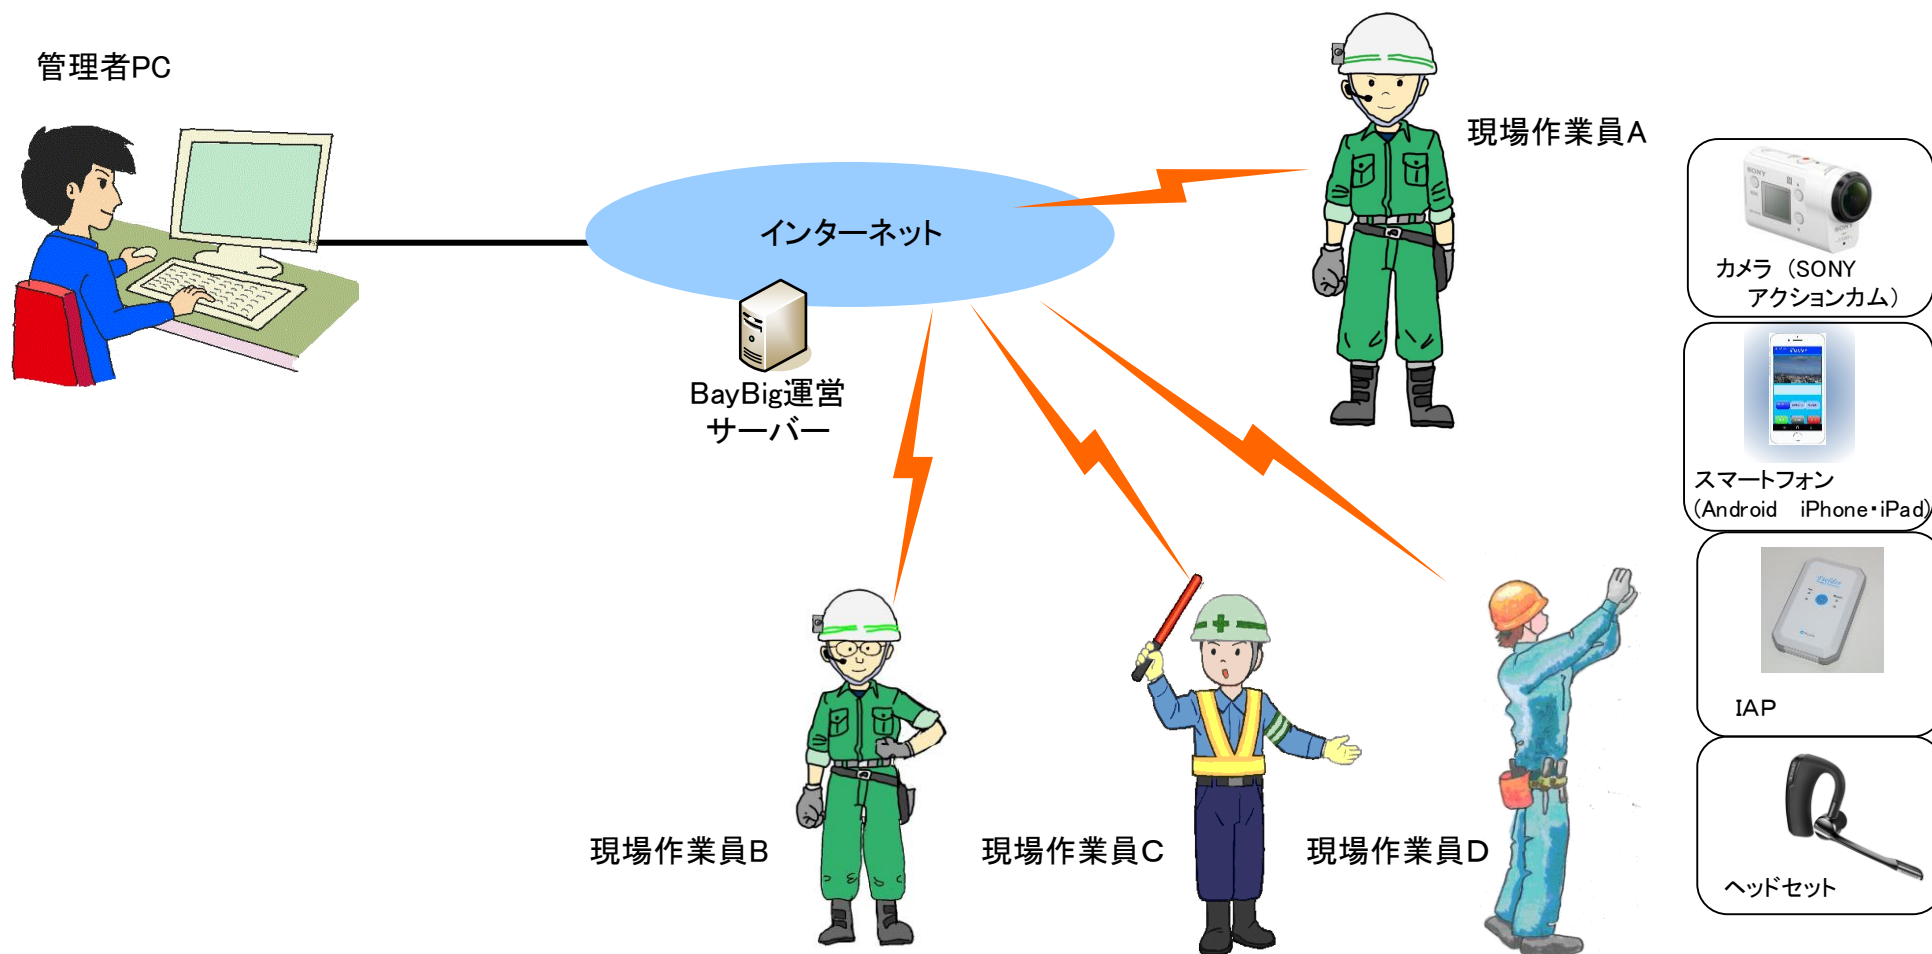

『テレビdeワン-Fielder シリーズ』は、現場作業員と管理者をスマートフォン経由でつなぎ、現場からのリアルタイム映像と通話により、正確な現場状況の把握と的確な指示を可能にしたシステムです。

現場作業員が携帯する機器は、すべてワイヤレス接続が可能で、作業の妨げにならない構成にしました。
また、ワイヤレスの利点を活かし、カメラを離れた位置に設置し、作業員自身が映像確認しながら作業を進める事も可能です(カメラ・IAP間でのWi-Fi通信可能エリアで使用可能)。

『テレビdeワン-Fielder』 機能1 1:1テレビ電話 (標準機能)

現場作業員は管理者とテレビ電話をすることで、リアルタイムの状況報告を映像と音声で行えます。

管理者は、リアルタイム映像と報告を確認しながら、的確な作業指示が行えます。

○現場作業員は作業を止めることなく、通話しながらの作業が可能です。

○現場作業員が装着する機器は、すべてワイヤレスで接続しているので安全で作業性に富んでいます。

○テレビ電話の接続管理は、弊社が運営するサーバーにて行います。

○現場作業員と管理者が通話中の音声・映像は、弊社運営サーバーを介さずにP2P(Peer to Peer)方式で通信しますので、サーバに通話の内容が残ることを心配される必要はありません。

『テレビdeワン-Fielder』 機能2 作業員映像のワンショット保存／管理者から画像送信（標準機能）

現場作業員の映像を確認しながら、ワンショット画像として管理者側のPC・スマホ・iPadに保存でき、報告書等に活用いただけます。

管理者から現場作業員に対して、写真や図面を送信する事により、より確実な現場指示が可能になります。

『テレビdeワン-Fielder』 機能3 会議モード版

管理者PCで会議モード版を利用すれば、最大4名の現場作業員と同時通話が可能です。
複数同時進行作業の効率化と正確な対応が実現できます。(会議モード中は、通話参加者すべてが同時通話となります)

会議モード版は、管理者PCでのご利用に限り選択いただける機能で、管理者スマホ・iPhone・iPadには設定がございません。