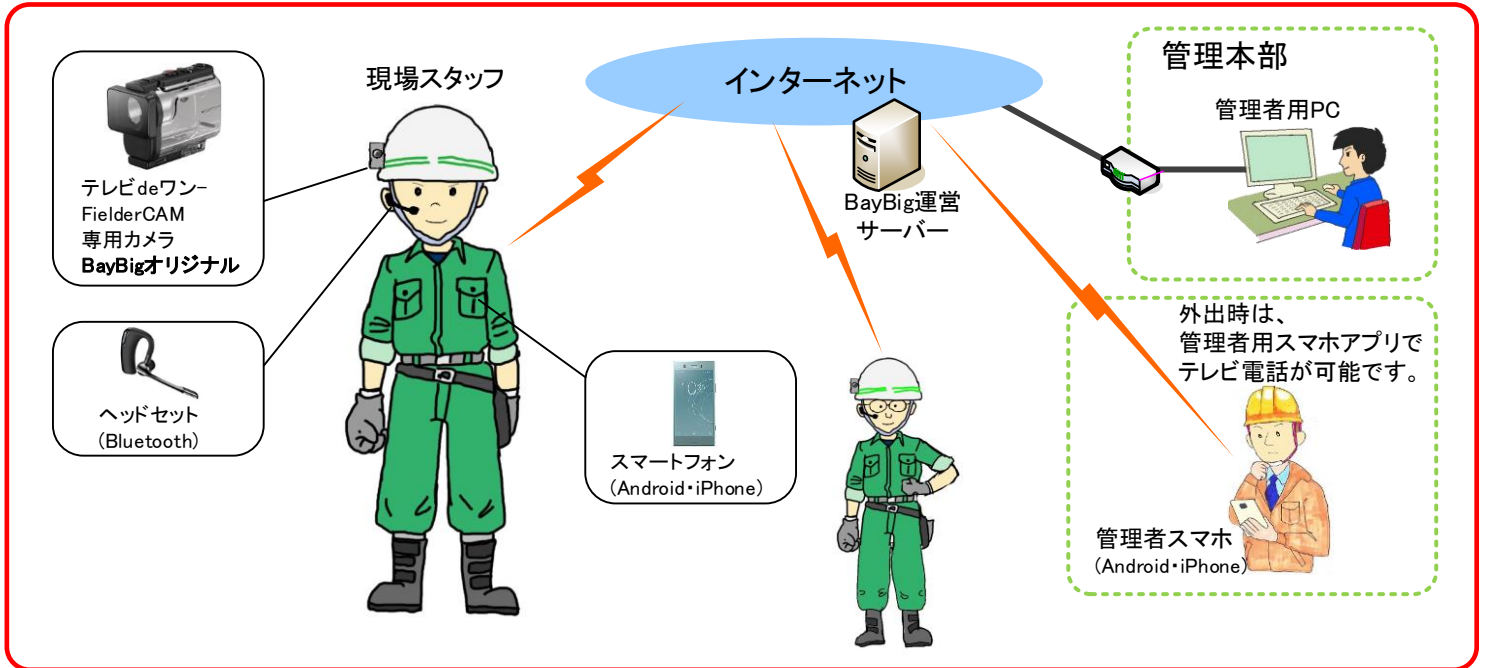

遠隔作業支援用フルワイヤレステレビ電話

# テレビdeワン-FielderCAM

フィールダーカム

現場のスタッフと管理者をテレビ電話でつなぎ、現場スタッフが装着したカメラから送られるリアルタイム映像をもとに、管理者が正確な状況把握と的確な作業指示を行えるシステムです。

- 現場で作業するスタッフが、テレビdeワン-FielderCAMのキット(スマートフォン、専用カメラ、ヘッドセット)を装着します。
- 現場スタッフが携帯する機器は、すべてワイヤレス接続が可能で作業の妨げになりません。
- テレビ電話の接続管理は、弊社が運営するサーバーにて行います。  
(通話時は弊社運営サーバーを介さずに通信します)
- 管理者は最大4名の現場スタッフを同時に指導できます。  
管理者用PCは現場スマートフォン4台と同時に通話する事(会議モード)が可能で、作業の効率化と正確な対応が実現できます。(会議モード中は、現場スタッフ間通話も可能です)
- 管理者用スマホアプリをご利用いただければ、外出先でも現場スタッフとの接続が可能です。  
場所を問わず状況把握と作業指示が行えます。
- 地下工事現場などの閉環境(スマホ通信エリア外)からでもWiFi~インターネット経由で事務所と接続する事が可能です。さらに完全な閉環境内だけでインターネット接続せずにご利用いただけるオプション対応も可能です。
- 高性能カメラ(オートフォーカス、手ブレ防止機能付アクションカメラ)とIAPを使用した『テレビdeワン-Fielder』もラインナップしております。  
※IAP(インテリジェント・アクセス・ポイント)は、無線カメラ(アクションカメラ)のライブビュー映像をスマホへ連携するオリジナル通信装置です。
- ご利用形態にあわせた、柔軟なカスタマイズを行わせていただきます。