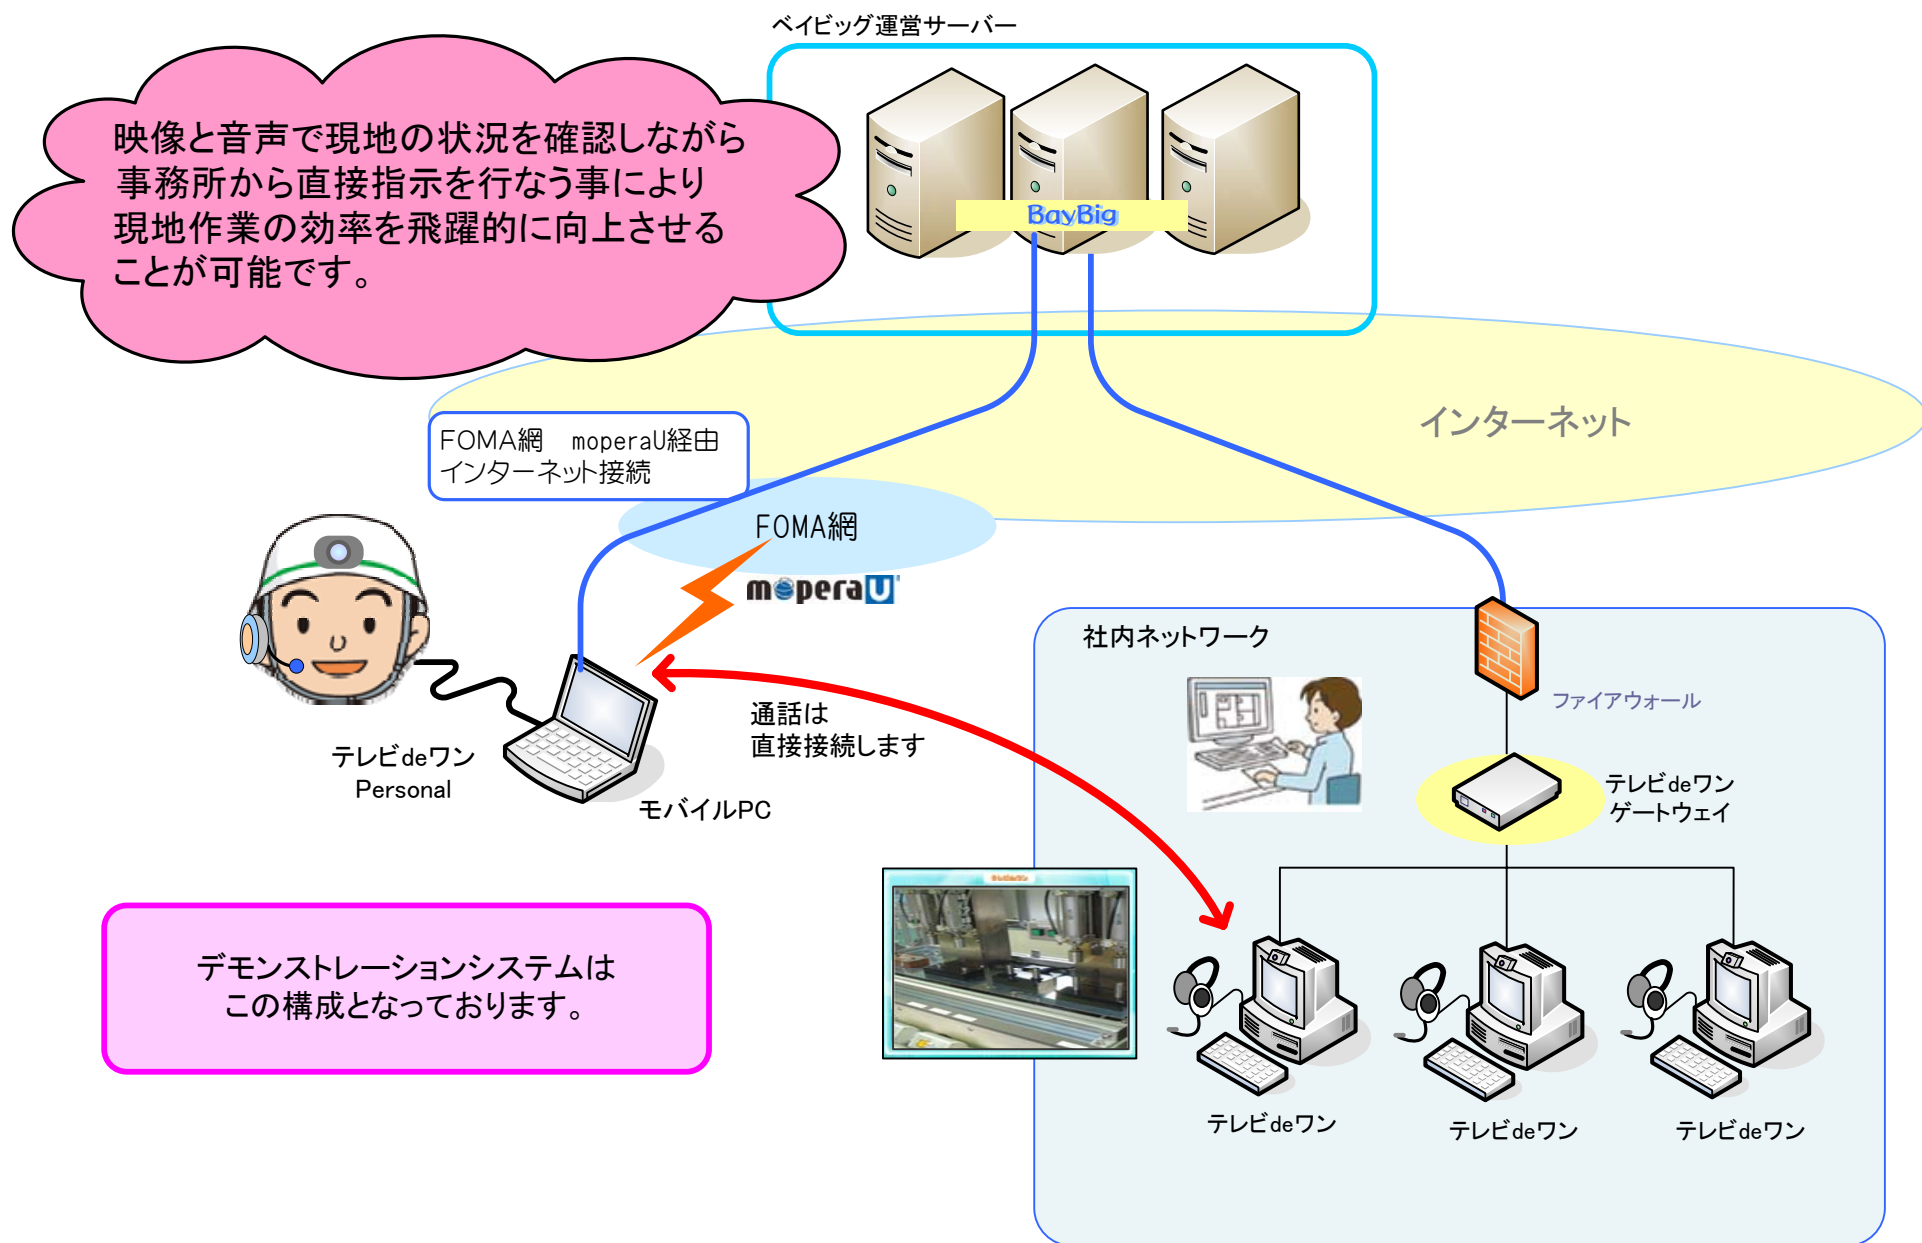

# 1. テレビdeワン ビジネス版の基本構成

インターネットを介してテレビ電話を行いません。  
 現地作業の状況を画像と通話で報告したり、事務所から現場の画像を確認しながらリアルタイムに作業指示を行なう事が可能です。  
 通信中の画像と通話内容を録画する機能により、作業内容の記録システムとしても活用できます。  
 さらに5人までの同時通話(注1)が可能ですので、場所を問わずテレビ会議が可能になります。

## 2. テレビdeワンを使って事務所から現地の状況を確認するシステムの構成

### 3. テレビdeワンには、録画機能などの拡張機能も用意しております。 さらに『とってOK-i』との併用利用で、画像とデータの両面での記録が可能になります。

機器にてインターネット接続が可能の場合は、HTTP通信の通信プロトコル(SSL暗号化通信)を公開していますので、とってOK-i中継BOXを使用せず直接サーバにアクセスする事が可能です。  
(PCを使用することも可能)

弊社製品「e-Remote」を導入いただく事で、さらに高精度なリアルタイム遠隔監視と遠隔制御が可能になります。