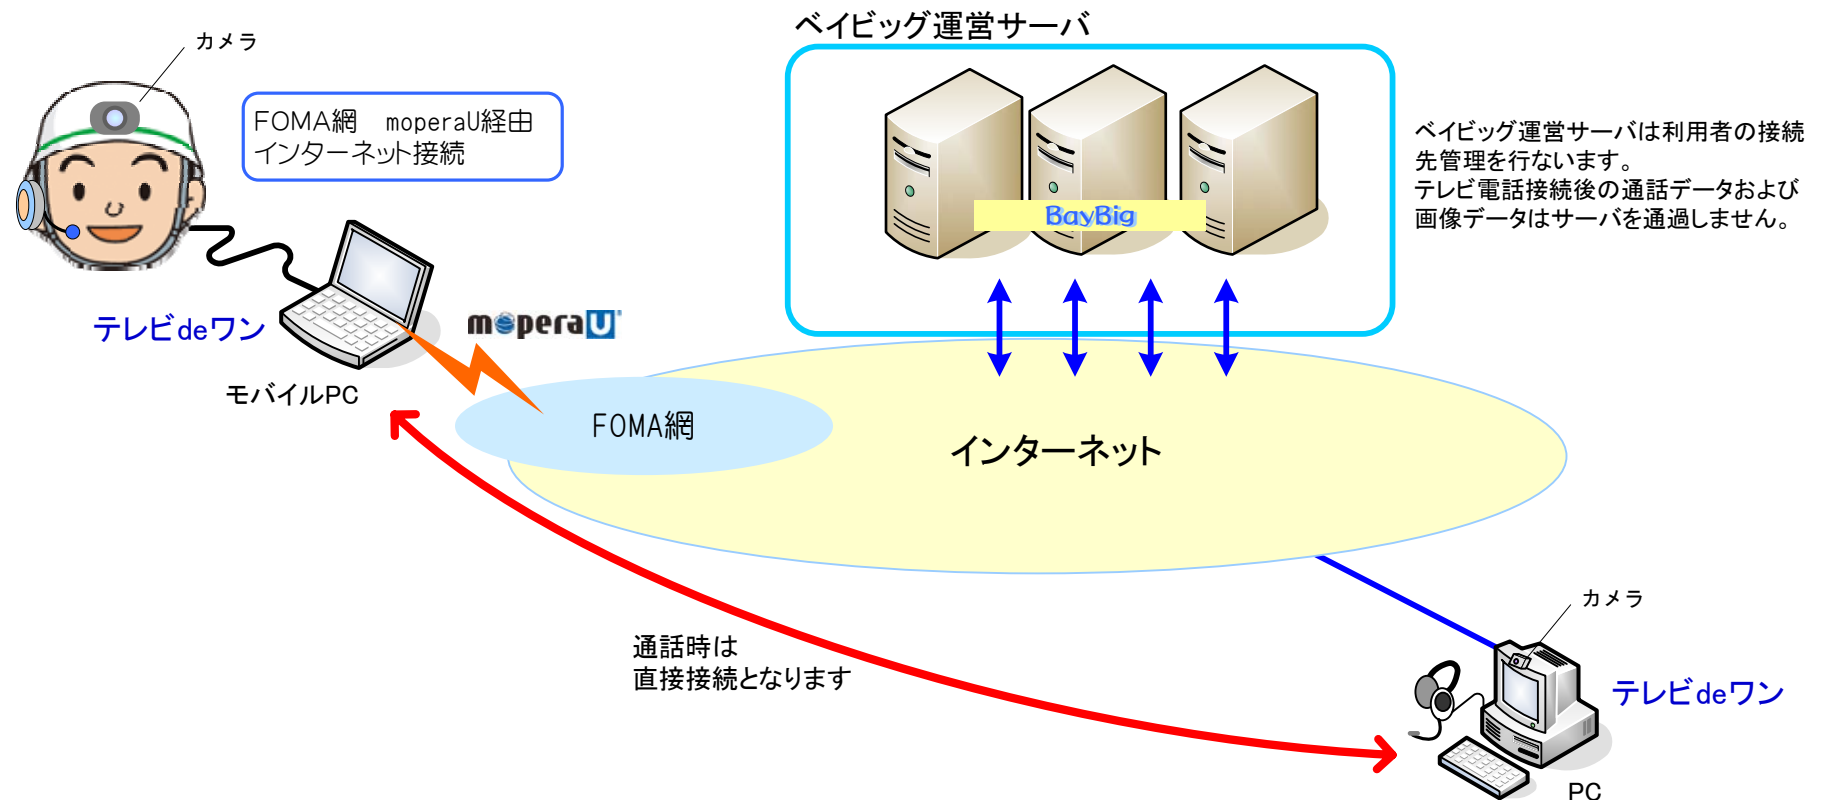

# 1. テレビdeワン ビジネス版の基本構成

インターネットを介してテレビ電話を行いません。  
 現地作業の状況を画像と通話で報告したり、事務所から現場の画像を確認しながらリアルタイムに作業指示を行なう事が可能です。  
 通信中の画像と通話内容を録画する機能により、作業内容の記録システムとしても活用できます。  
 さらに5人までの同時通話(注1)が可能ですので、場所を問わずテレビ会議が可能になります。

## 2. テレビdeワンを使って事務所から現地の状況を確認するシステムの構成