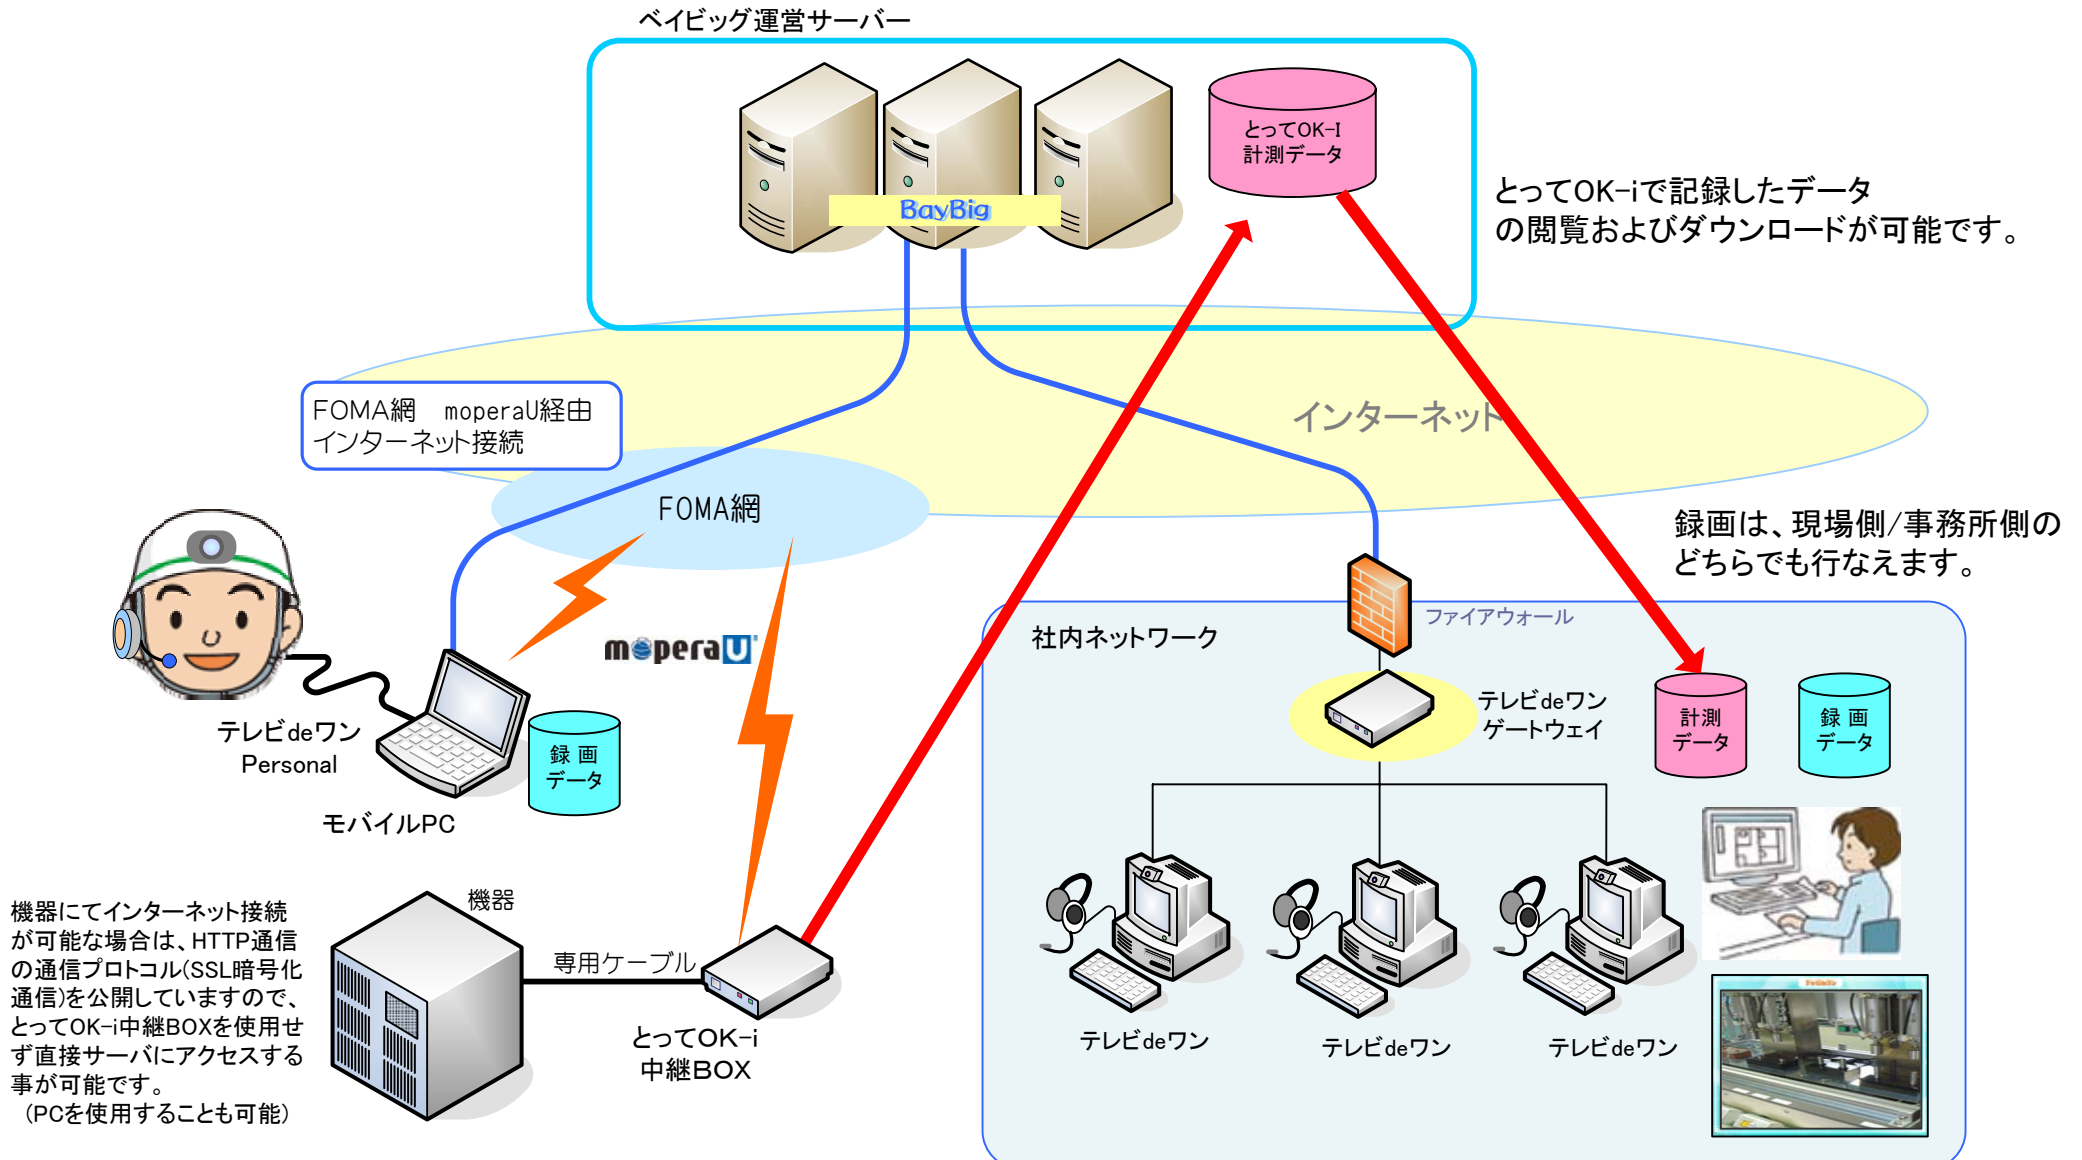

# 1. テレビdeワン ビジネス版の基本構成

インターネットを介してテレビ電話を行いません。  
 現地作業の状況を画像と通話で報告したり、事務所から現場の画像を確認しながらリアルタイムに作業指示を行なう事が可能です。  
 通信中の画像と通話内容を録画する機能により、作業内容の記録システムとしても活用できます。  
 さらに5人までの同時通話(注1)が可能ですので、場所を問わずテレビ会議が可能になります。

## 2. テレビdeワンを使って事務所から現地の状況を確認するシステムの構成

### 3. テレビdeワンには、録画機能などの拡張機能も用意しております。 さらに『とってOK-i』との併用利用で、画像とデータの両面での記録が可能になります。

機器にてインターネット接続が可能の場合は、HTTP通信の通信プロトコル(SSL暗号化通信)を公開していますので、とってOK-i中継BOXを使用せず直接サーバにアクセスする事が可能です。  
(PCを使用することも可能)

弊社製品「e-Remote」を導入いただく事で、さらに高精度なリアルタイム遠隔監視と遠隔制御が可能になります。